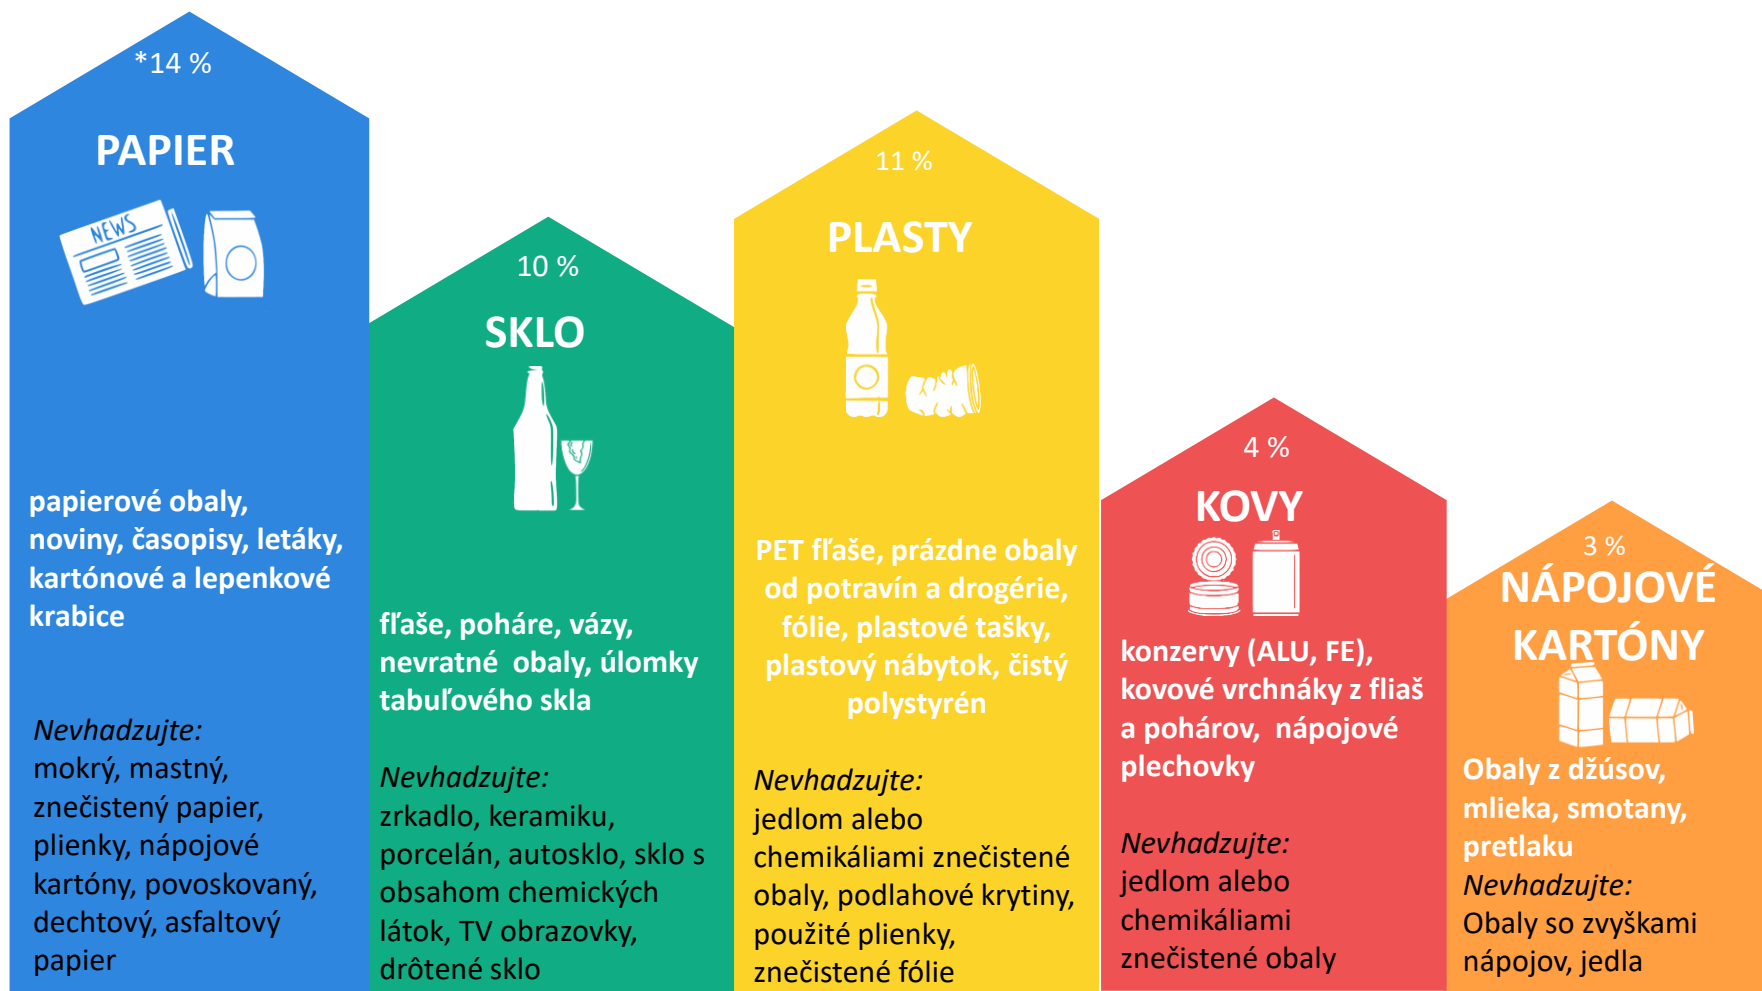

VÝCHOD TRIEDI ODPAD S

Len TY rozhoduješ, koľko % zachrániš zo svojho odpadu pred skládkou

Zošliapni, roztrhaj, stlač!!!!

100 %
Predchádzať vzniku odpadu

Žiadny odpad NEVZNIKNE

- nepoužívaj jednorazové plastové tašky, používaj trvanlivú textilnú, plastovú...
- naozaj TO potrebuješ? – nezískaš to vlastnou výrobou, požičaním, výmenou, zdieľaním?
- pri nákupe zvažuj čo a v akom obale si kúpiš