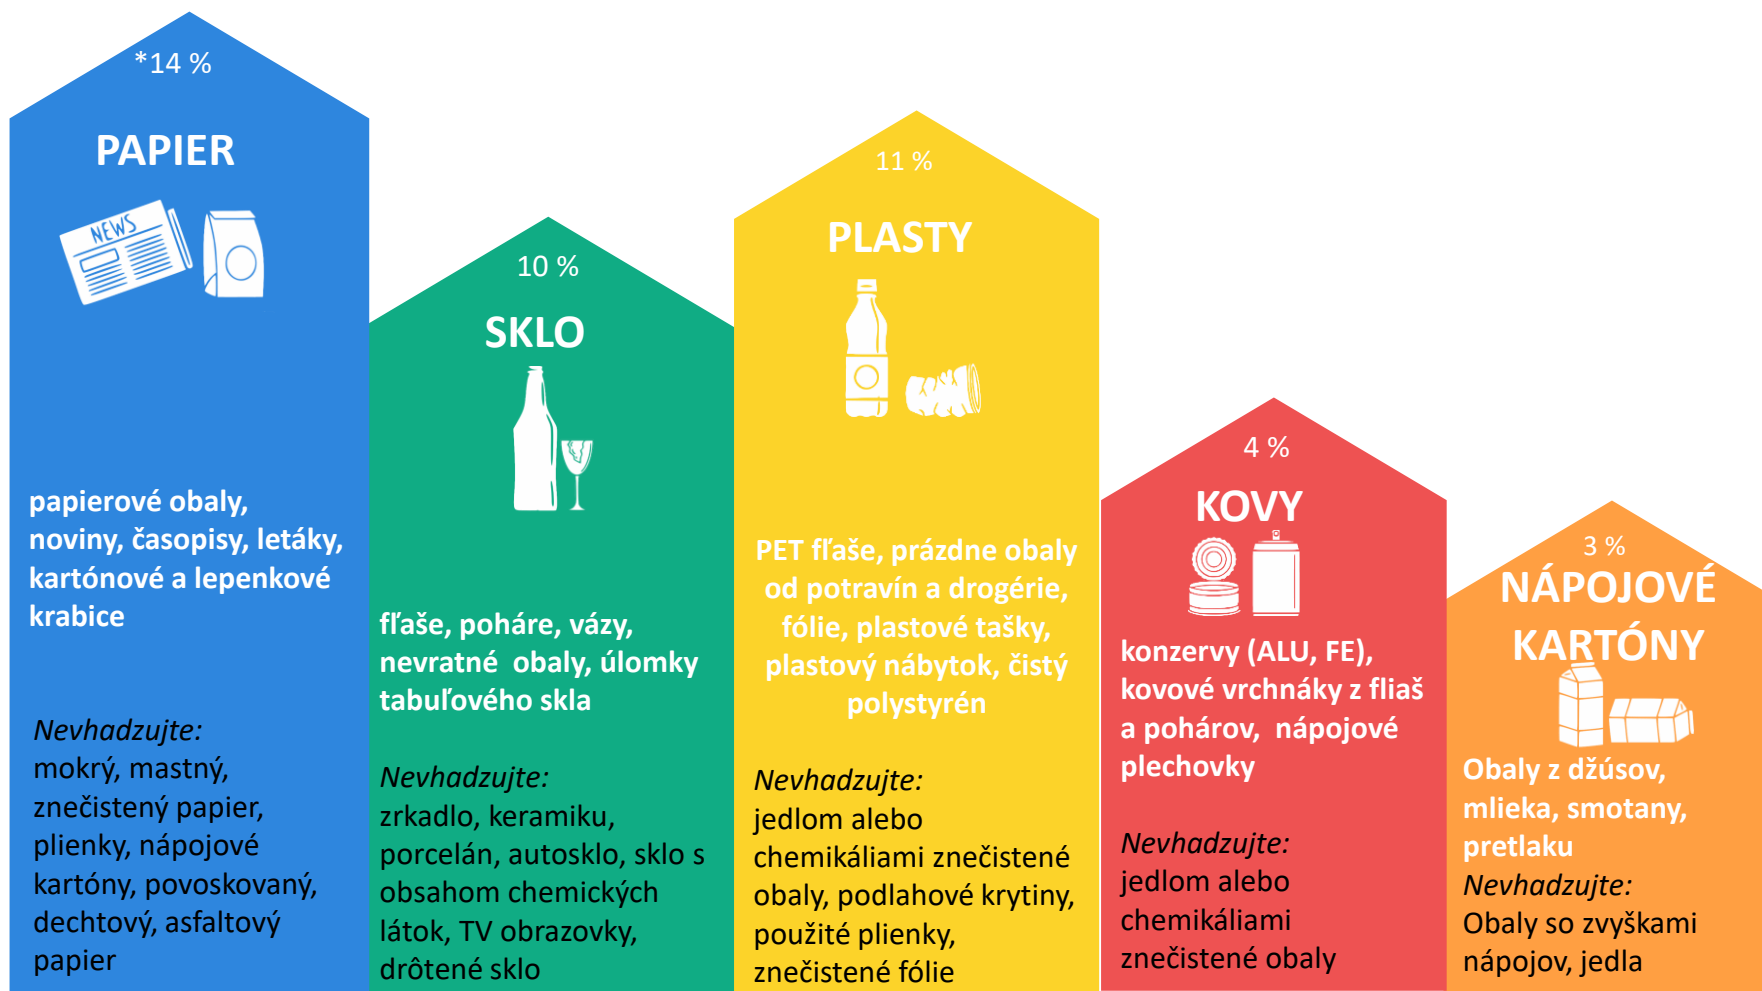

VÝCHOD TRIEDI ODPAD S

Len TY rozhoduješ, koľko % zachrániš zo svojho odpadu pred skládkou

Zošliapni, roztrhaj, stlač!!!!

100 %
Predchádzať vzniku odpadu

Žiadny odpad NEVZNIKNE

- nepoužívaj jednorazové plastové tašky, používaj trvanlivú textilnú, plastovú...
- naozaj TO potrebuješ? – nezískaš to vlastnou výrobou, požičaním, výmenou, zdieľaním?
- pri nákupe zvažuj čo a v akom obale si kúpiš

* Percentá zo zmesového komunálneho odpadu podľa analýz Incien